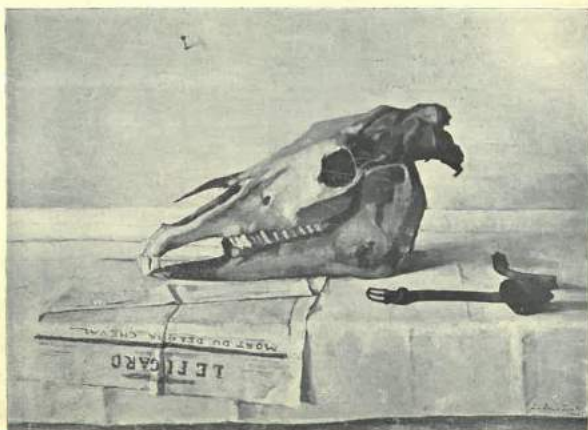

KUNSTZAAL „PICTURA” - DEN HAAG

(D. J. VAN DER WILK)

BAZARSTRAAT 20

'S-GRAVENHAGE

TENTOONSTELLING VAN WERKEN  
DOOR  
LUCIE VAN DAM VAN ISSELT

VAN 16 OCTOBER TOT EN MET 6 NOVEMBER 1930

DAGELIJKS, BEHALVE 'S ZONDAGS. GEOPEND VAN  
10 TOT 4 UUR TOEGANG VRIJ

RIJKSBUREAU VOOR  
KUNSTHISTORISCHE  
DOCUMENTATIE  
KORTE WUYTERBERG 7  
'S-GRAVENHAGE

*ij*

de „wille, in het algemeen te vluchtig  
„de donkere Gaten. (macht met vlijmschijf te worden)

RKD

SCHILDERIJEN

19E  
NED  
MON