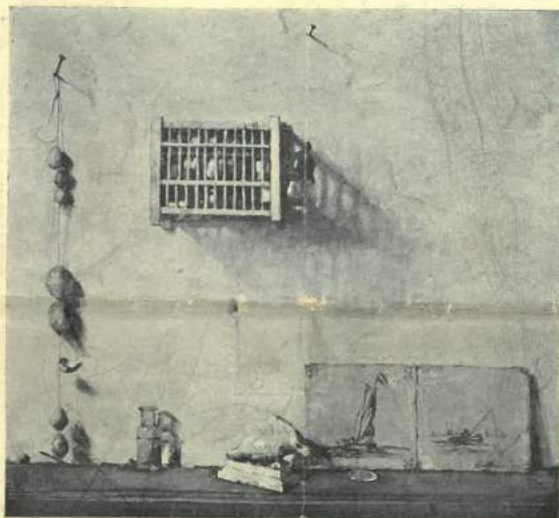

KUNSTZAAL „PICTURA” - DEN HAAG

(D. J. VAN DER WILK)

BAZARSTRAAT 20

'S-GRAVENHAGE

TENTOONSTELLING VAN WERKEN  
DOOR  
LUCIE VAN DAM VAN ISSELT

VAN 16 OCTOBER TOT EN MET 6 NOVEMBER 1930

DAGELIJKS, BEHALVE 'S ZONDAGS. GEOPEND VAN  
10 TOT 4 UUR TOEGANG VRIJ

RIJKSBUREAU VOOR  
KUNSTHISTORISCHE  
DOCUMENTATIE  
KORTE WUYTERBERG 7  
'S-GRAVENHAGE

*ij*

de „wille, in het algemeen te vluchtig  
„de donkere Gaten. (macht met vlijmschijf te worden)

RKD

SCHILDERIJEN

19E  
NED  
MON